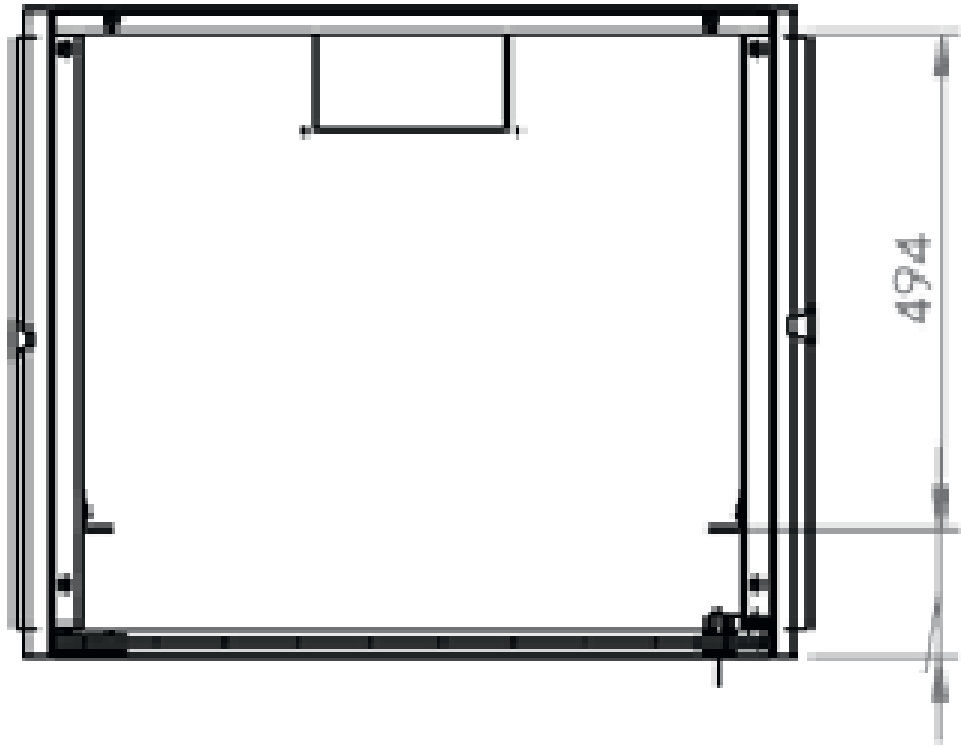

Мин 6 - Макс 88