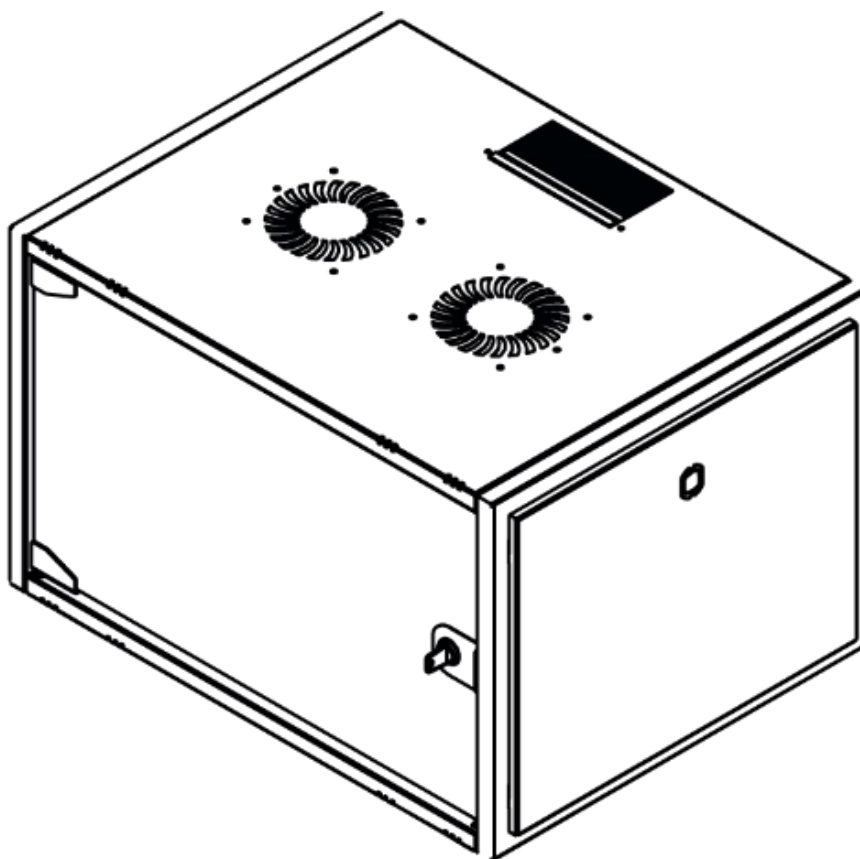

DATAREX

Паспорт
DR-600520

Шкаф настенный, телекоммуникационный 19", 4U 600x600, дверь стекло,
серый

Распределенная нагрузка: до 100* кг

Ширина: 600 мм

Глубина: 600 мм. Максимальная полезная 584 мм.

Высота U: 4.

Варианты комплектации передней двери: тонированное ударопрочное стекло.

Боковые стенки: быстросъемные. Возможна установка цилиндрического замка (опция).

Угол открытия передней двери 115°.

Задняя стенка сплошная с 4-мя точками для крепления на стену, несъемная, является частью конструктива.

Возможность установки щеточного ввода крышу и дно шкафа.

Степень защиты по IP: 20.

Климатическое исполнение от -10 до +75 °С УХЛ 4.2 по ГОСТ 15150-69

Цветовое исполнение корпуса: светло-серый RAL 7035.

Цвет рамы: RAL 5026

В комплект поставки входит: 2 шт. 19" оцинкованных монтажных направляющих; передняя дверь; 2 боковые рамы; задняя стенка; 2 боковые быстросъемные стенки; верх и дно шкафа; щеточный кабельный ввод; комплект крепежа для сборки; инструкция по сборке; паспорт на изделие.