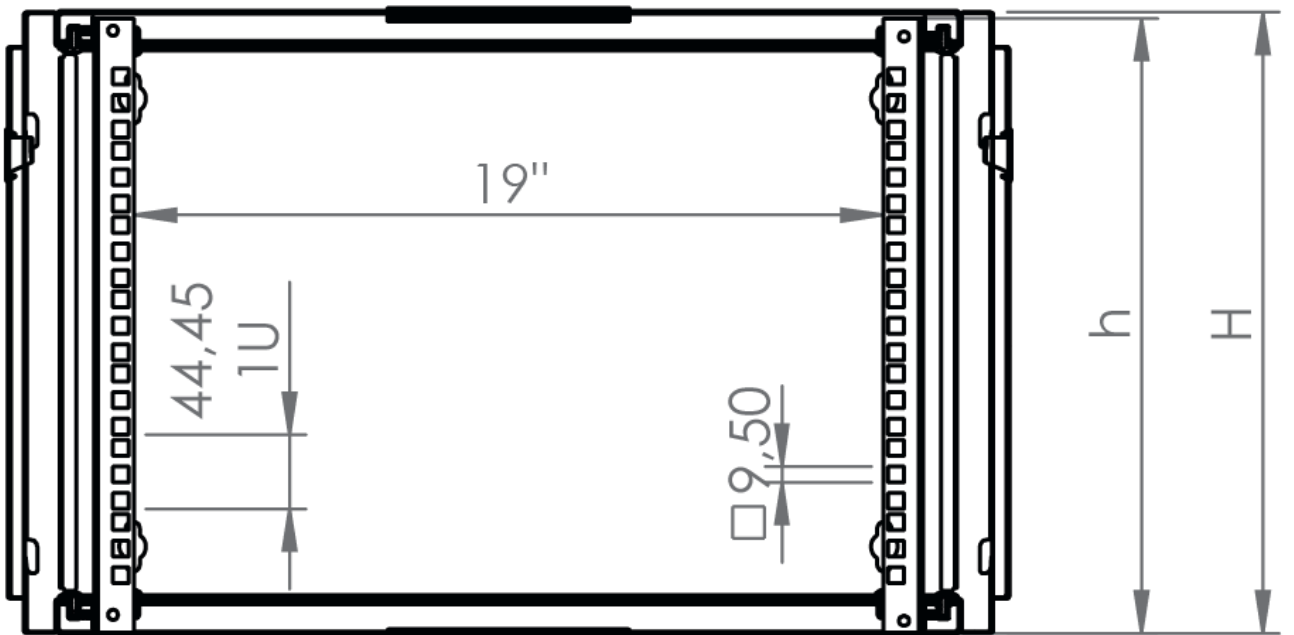

DATAREX

Паспорт
DR-600520

Шкаф настенный, телекоммуникационный 19", 4U 600x600, дверь стекло,
серый

Распределенная нагрузка: до 100* кг

Ширина: 600 мм

Глубина: 600 мм. Максимальная полезная 584 мм.

Высота U: 4.

В комплект поставки входит: 2 шт. 19" оцинкованных монтажных направляющих; передняя дверь; 2 боковые рамы; задняя стенка; 2 боковые быстросъемные стенки; верх и дно шкафа; щеточный кабельный ввод; комплект крепежа для сборки; инструкция по сборке; паспорт на изделие.

Мин 6 - Макс 88

Наименование детали	Толщина материала (мм)	Комплект поставки
Основной корпус (конструкция)	0,8 мм	1
Передняя дверь стекло	4,0 мм	1
Монтажные рейки 19"	1,5 мм	2
Задняя панель	1,2 мм	1
Боковые панели	0,8 мм	2
Модуль боковой рамы	0,8 мм	2

Настенные шкафы 19", Ш: 600мм x Г: 600мм				
Высота, U	Расстояние между точками крепления на стену, высота Ah, мм	Высота внутренней поверхности h, мм	Высота наружной поверхности H, мм	Глубина, мм
4	135	235	239	600