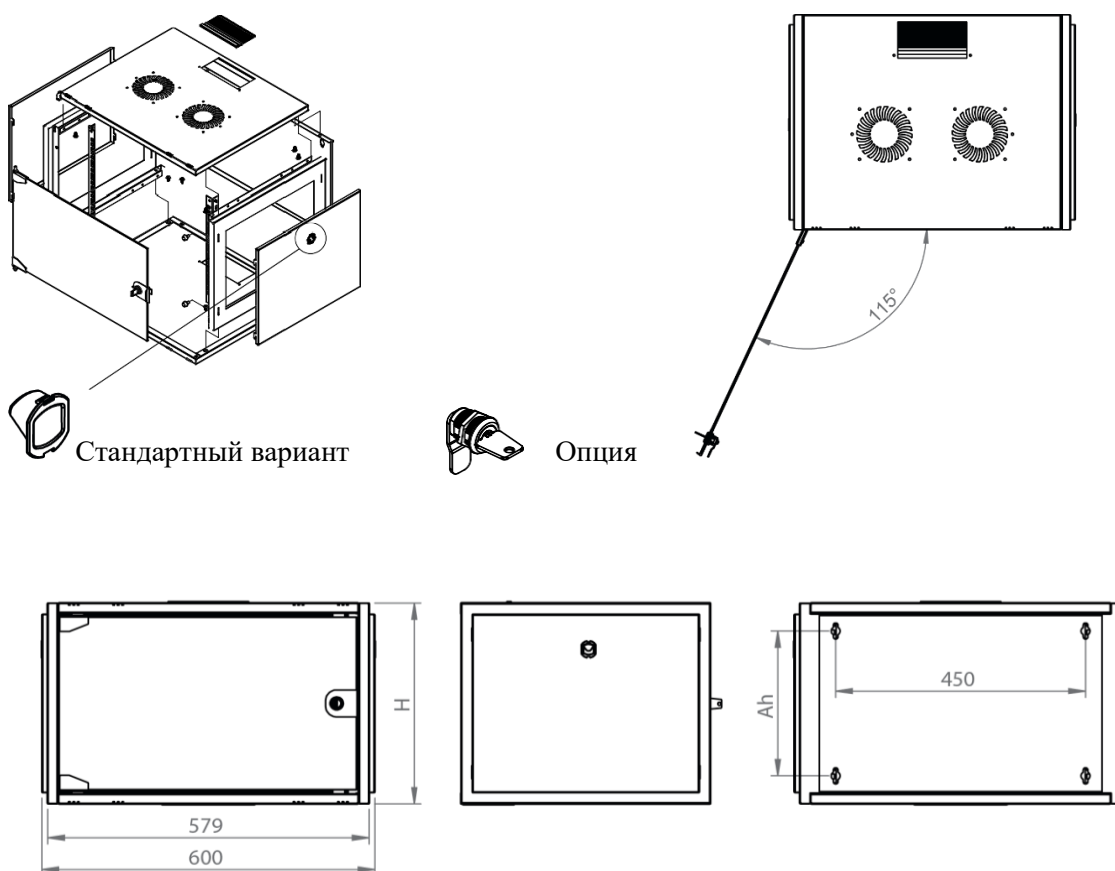

Распределенная нагрузка: до 100* кг

Ширина: 600 мм

Глубина: 600 мм. Максимальная полезная 584 мм.

Высота U: 4.

Варианты комплектации передней двери: тонированное ударопрочное стекло.

Боковые стенки: быстросъемные. Возможна установка цилиндрического замка (опция).

Угол открытия передней двери 115°.

Задняя стенка сплошная с 4-мя точками для крепления на стену, несъемная, является частью конструктива.

Возможность установки щеточного ввода крышу и дно шкафа.

Степень защиты по IP: 20.

Климатическое исполнение от -10 до +75 °С УХЛ 4.2 по ГОСТ 15150-69

Цветовое исполнение корпуса: светло-серый RAL 7035.

Цвет рамы: RAL 5026

В комплект поставки входит: 2 шт. 19" оцинкованных монтажных направляющих; передняя дверь; 2 боковые рамы; задняя стенка; 2 боковые быстросъемные стенки; верх и дно шкафа; щеточный кабельный ввод; комплект крепежа для сборки; инструкция по сборке; паспорт на изделие.

Конструктив поставляется в разобранном виде в картонной упаковке. Количество мест: 1

*- достигается при комплектации дополнительной парой 19" монтажных направляющих. Базовая распределенная нагрузка 50 кг.