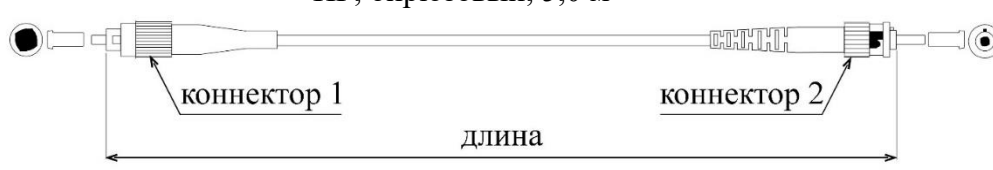

# DATAREX

Паспорт

DR-222325

Шнур оптический коммутационный (патч-корд), FC-ST, симплекс (simplex), OM3, нг(A)-HF, бирюзовый, 5,0 м

Тип волокна: ММ 50/125, OM3

Конструкция: симплекс

Тип коннектора 1: FC

Тип коннектора 2: ST

Тип полировки коннектора 1: PC

Тип полировки коннектора 2: PC

Цвет коннектора 1: металлический с черным хвостовиком

Цвет коннектора 2: металлический с черным хвостовиком

Диаметр ферулы коннектора 1: 2,5 мм

Диаметр ферулы коннектора 2: 2,5 мм

Материал ферулы коннектора 1: керамика

Материал ферулы коннектора 2: керамика

Цвет оболочки кабеля: бирюзовый

Диаметр оболочки кабеля: 3 мм

Материал оболочки кабеля: нг(A)-HF (LSZH) не распространяющий горение при групповой прокладке и не выделяющий коррозионно-активных газообразных продуктов при горении и тлении

Длина патч-корда: 5,0 м

Обратное отражение:  $\geq 50$  дБ

Воспроизводимость: 0,1 дБ

Радиус изгиба: 15 радиусов кабеля

Предельное усилие на разрыв: 0,23 кг (кабеля без оболочки); 1 кг (в оболочке)

Защита: кевларовые нити/ арамидные нити