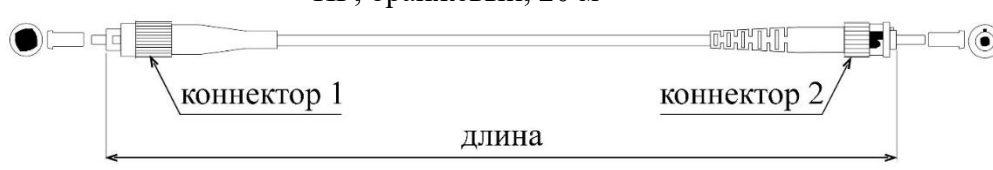

DATAREX

Паспорт

DR-222319

Шнур оптический коммутационный (патч-корд), FC-ST, симплекс (simplex), OM2, нг(А)-HF, оранжевый, 20 м

Тип волокна: ММ 50/125, OM2

Конструкция: симплекс

Тип коннектора 1: FC

Тип коннектора 2: ST

Тип полировки коннектора 1: PC

Тип полировки коннектора 2: PC

Цвет коннектора 1: металлический с черным хвостовиком

Цвет коннектора 2: металлический с черным хвостовиком

Диаметр ферулы коннектора 1: 2,5 мм

Диаметр ферулы коннектора 2: 2,5 мм

Материал ферулы коннектора 1: керамика

Материал ферулы коннектора 2: керамика

Цвет оболочки кабеля: оранжевый

Диаметр оболочки кабеля: 3 мм

Материал оболочки кабеля: нг(А)-HF (LSZH) не распространяющий горение при групповой прокладке и не выделяющий коррозионно-активных газообразных продуктов при горении и тлении

Длина патч-корда: 20,0 м

Обратное отражение: ≥ 50 дБ

Воспроизводимость: 0,1 дБ

Радиус изгиба: 15 радиусов кабеля

Предельное усилие на разрыв: 0,23 кг (кабеля без оболочки); 1 кг (в оболочке)

Защита: кевларовые нити/ арамидные нити