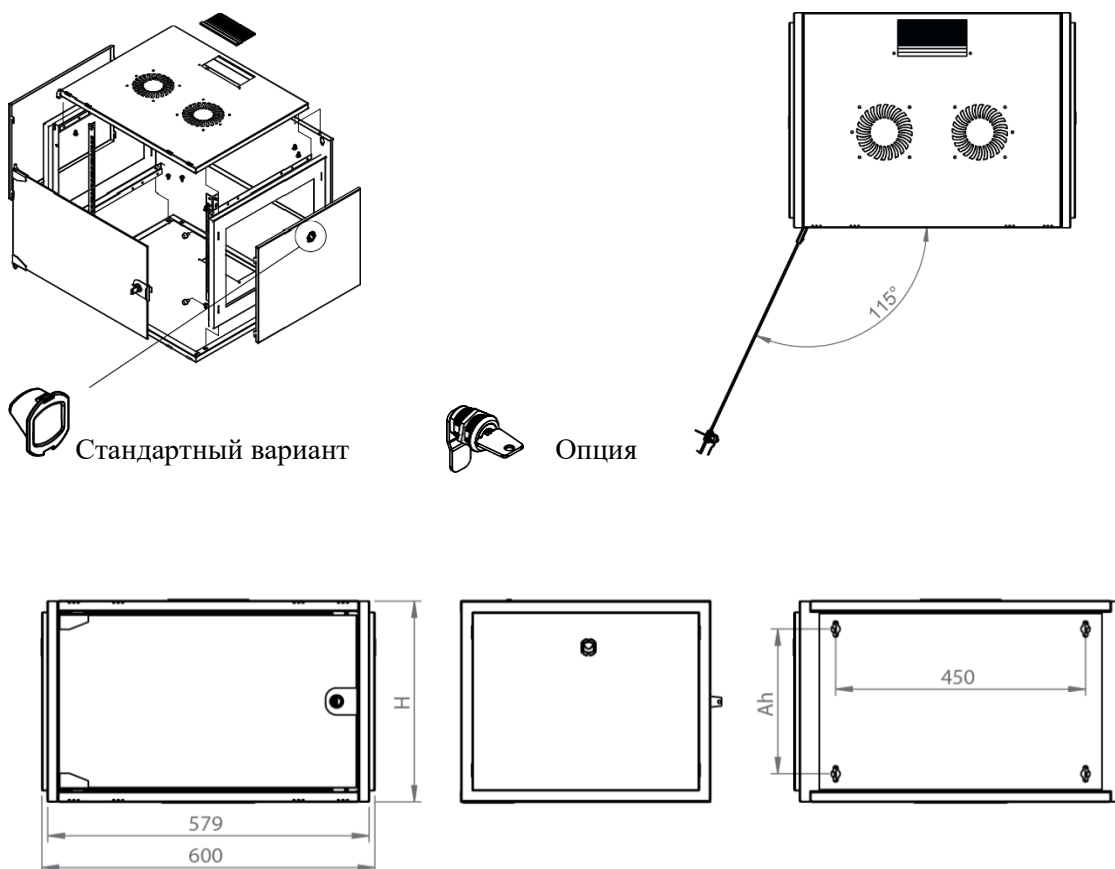

Распределенная нагрузка: до 100* кг

Ширина: 600 мм

Глубина: 600 мм. Максимальная полезная 584 мм.

Высота U: 4.

Варианты комплектации передней двери: цельнометаллическая.

Боковые стенки: быстросъемные. Возможна установка цилиндрического замка (опция).

Угол открытия передней двери 115°.

Задняя стенка сплошная с 4-мя точками для крепления на стену, несъемная, является частью конструктива.

Возможность установки щеточного ввода крышу и дно шкафа.

Степень защиты по IP: 20.

Климатическое исполнение от -10 до +75 °С УХЛ 4.2 по ГОСТ 15150-69

Цветовое исполнение корпуса: светло-серый RAL 7035.

Цвет рамы: RAL 5026.

В комплект поставки входит: 2 шт. 19" оцинкованных монтажных направляющих; передняя дверь; 2 боковые рамы; задняя стенка; 2 боковые быстросъемные стенки; верх и дно шкафа; щеточный кабельный ввод; комплект крепежа для сборки; инструкция по сборке; паспорт на изделие.

Конструктив поставляется в разобранном виде в картонной упаковке. Количество мест: 1

*- достигается при комплектации дополнительной парой 19" монтажных направляющих. Базовая распределенная нагрузка 50 кг.