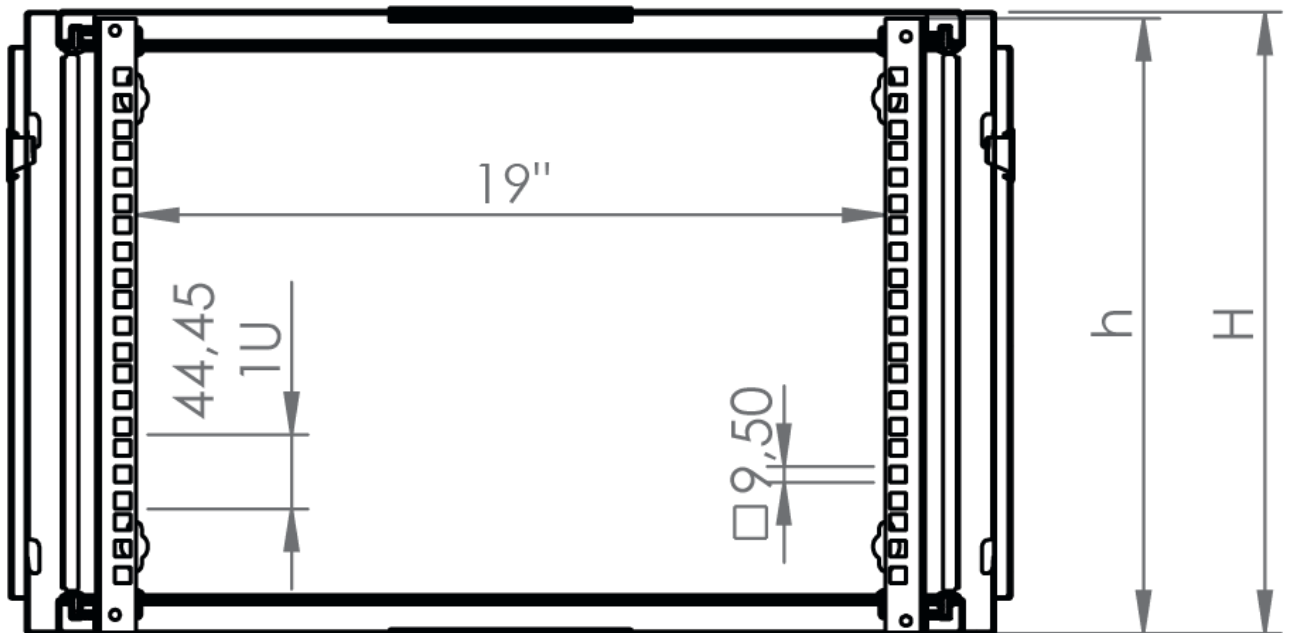

# DATAREX

Паспорт  
DR-610520

Шкаф настенный, телекоммуникационный 19", 4U 600x600, дверь металл,  
серый

Распределенная нагрузка: до 100\* кг

Ширина: 600 мм

Глубина: 600 мм. Максимальная полезная 584 мм.

Высота U: 4.

В комплект поставки входит: 2 шт. 19" оцинкованных монтажных направляющих; передняя дверь; 2 боковые рамы; задняя стенка; 2 боковые быстросъемные стенки; верх и дно шкафа; щеточный кабельный ввод; комплект крепежа для сборки; инструкция по сборке; паспорт на изделие.

Мин 6 - Макс 88

Наименование детали	Толщина материала (мм)	Комплект поставки
Основной корпус (конструкция)	0,8 мм	1
Передняя дверь металл	1,1 мм	1
Монтажные рейки 19"	1,5 мм	2
Задняя панель	1,2 мм	1
Боковые панели	0,8 мм	2
Модуль боковой рамы	0,8 мм	2

Настенные шкафы 19", Ш: 600мм x Г: 600мм				
Высота, U	Расстояние между точками крепления на стену, высота Ah, мм	Высота внутренней поверхности h, мм	Высота наружной поверхности H, мм	Глубина, мм
4	135	235	239	600