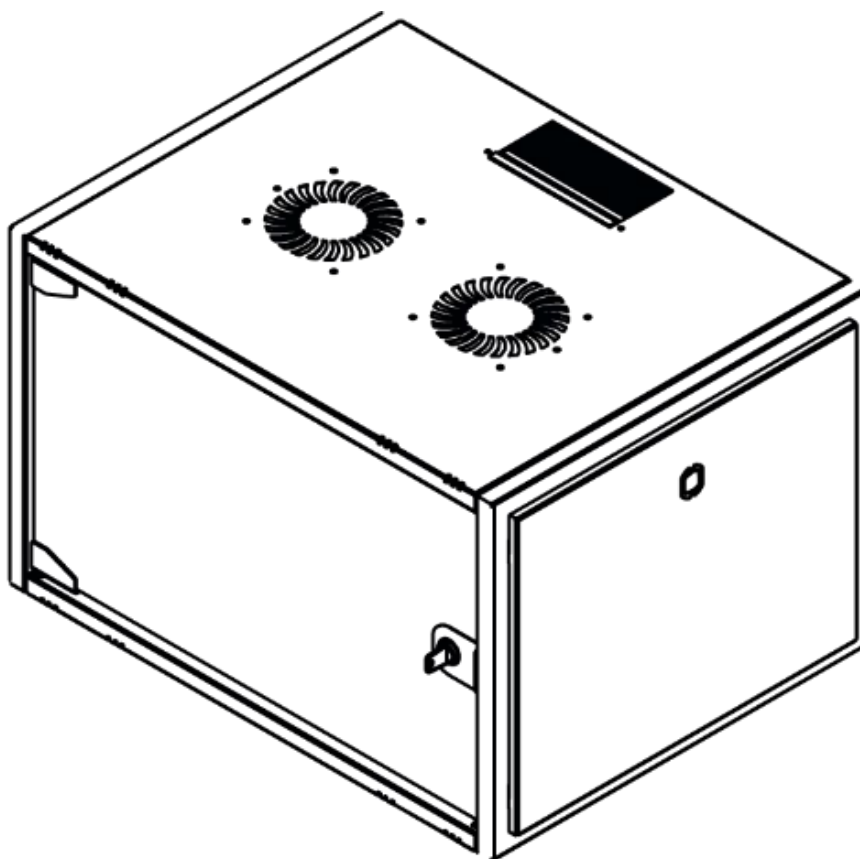

# DATAREX

Паспорт  
DR-610520

Шкаф настенный, телекоммуникационный 19", 4U 600x600, дверь металл,  
серый

Распределенная нагрузка: до 100\* кг

Ширина: 600 мм

Глубина: 600 мм. Максимальная полезная 584 мм.

Высота U: 4.

Варианты комплектации передней двери: цельнометаллическая.

Боковые стенки: быстросъемные. Возможна установка цилиндрического замка (опция).

Угол открытия передней двери 115°.

Задняя стенка сплошная с 4-мя точками для крепления на стену, несъемная, является частью конструктива.

Возможность установки щеточного ввода крышу и дно шкафа.

Степень защиты по IP: 20.

Климатическое исполнение от -10 до +75 °С УХЛ 4.2 по ГОСТ 15150-69

Цветовое исполнение корпуса: светло-серый RAL 7035.

Цвет рамы: RAL 5026.

В комплект поставки входит: 2 шт. 19" оцинкованных монтажных направляющих; передняя дверь; 2 боковые рамы; задняя стенка; 2 боковые быстросъемные стенки; верх и дно шкафа; щеточный кабельный ввод; комплект крепежа для сборки; инструкция по сборке; паспорт на изделие.