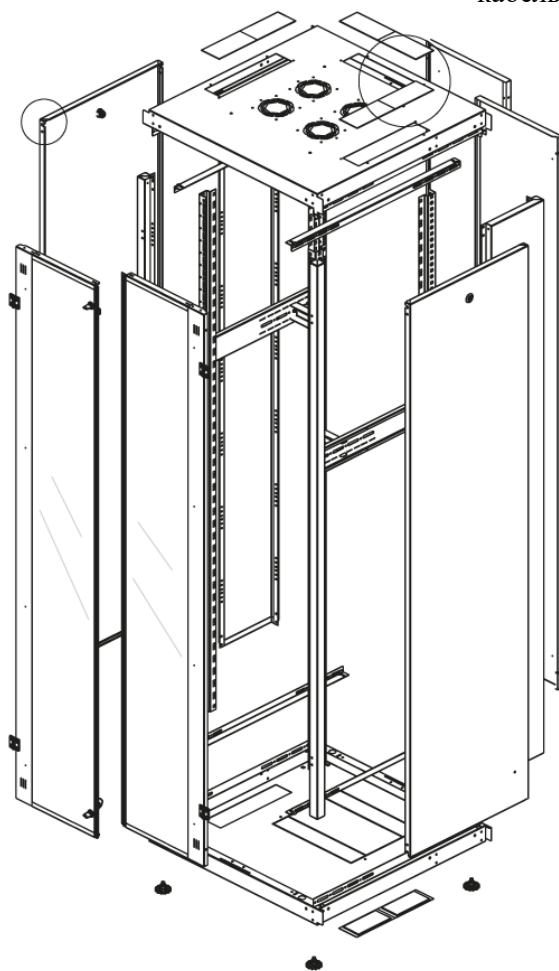

Ширина: 800 мм.

Глубина: 800 мм.

Максимальная/стандартная/минимальная полезная глубина: 740/570/370 мм.

Высота U: 47.

Комплектация передних дверей: распашные перфорированные.

Перфорация передних дверей и задних перфорированных дверей составляет 70%.

Цветовое исполнение: черный RAL 9005.

В комплект поставки входит: комплект регулируемых опорных ножек; комплект проводов заземления; 4 шт. 19" оцинкованных монтажных направляющих; несущие вертикальные опорные продольные и поперечные опорные части конструктива; кронштейны для монтажных направляющих, 2 передних и 2 задних двери; боковые быстросъемные стенки; верх и дно шкафа; комплект крепежа для сборки шкафа; инструкция по сборке; паспорт на изделие.

Конструктив поставляется в разобранном виде в картонной упаковке. Количество мест: 1

вид сбоку

вид спереди

вид сзади

вид спереди без
дверей

вид сбоку без
боковых панелей

Макс./стандарт./мин
расстояние для размещения
оборудования.

Посадочные места под щеточный
кабельный ввод (поставляется отдельное)

Быстросъемные
боковые стенки с
замком

напольные шкафы 19", Ш800мм x Г800мм

Описание	Габариты ШхГхВ	К-во в комплекте	*Высота в мм, общая без ножек и/или роликов, цоколя
Напольные шкафы 19" 47U, Ш800мм х Г800мм	800x800x2232	1	2202