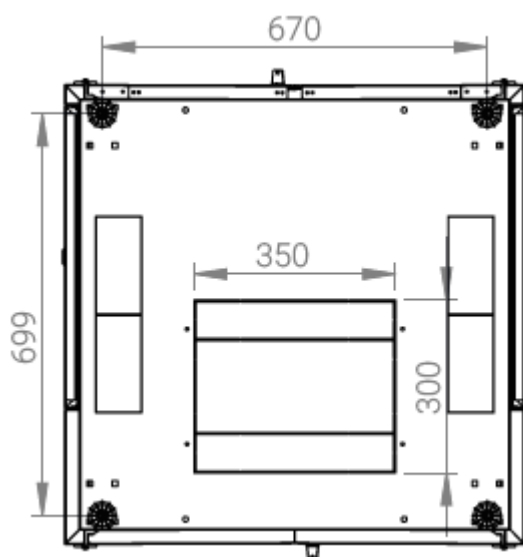

Ширина: 800 мм.

Глубина: 800 мм.

Максимальная/стандартная/минимальная полезная глубина: 740/570/370 мм.

Высота U: 47.

Комплектация передних дверей: распашные перфорированные.

Перфорация передних дверей и задних перфорированных дверей составляет 70%.

Конструктив поставляется в разобранном виде в картонной упаковке. Количество мест: 1

вид сбоку

вид спереди

вид сзади

вид спереди без
дверей

вид сбоку без
боковых панелей

Макс./стандарт./мин
расстояние для размещения
оборудования.

Посадочные места под щеточный
кабельный ввод (поставляется отдельное)

Быстросъемные
боковые стенки с
замком

напольные шкафы 19", Ш800мм x Г800мм

Описание	Габариты ШхГхВ	К-во в комплекте	*Высота в мм, общая без ножек и/или роликов, цоколя
Напольные шкафы 19" 47U, Ш800мм х Г800мм	800x800x2232	1	2202

Высота, U	Исполнение передней двери	Габариты упаковки, ШхГхВ, мм	Вес нетто, кг	Вес брутто, кг
47	перфорация	850x300x2300	89	101,5