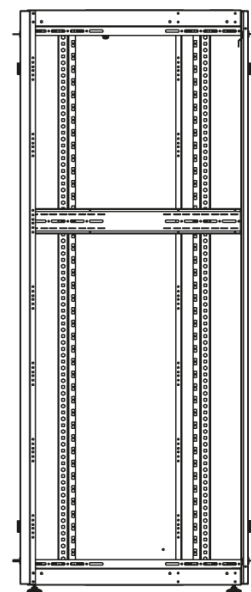

Ширина: 800 мм.

Глубина: 800 мм.

Максимальная/стандартная/минимальная полезная глубина: 740/570/370 мм.

Высота U: 47.

Комплектация передних дверей: распашные перфорированные.

Перфорация передних дверей и задних перфорированных дверей составляет 70%.

Цветовое исполнение: черный RAL 9005.

В комплект поставки входит: комплект регулируемых опорных ножек; комплект проводов заземления; 4 шт. 19" оцинкованных монтажных направляющих; несущие вертикальные опорные продольные и поперечные опорные части конструктива; кронштейны для монтажных направляющих, 2 передних и 2 задних двери; боковые быстросъемные стенки; верх и дно шкафа; комплект крепежа для сборки шкафа; инструкция по сборке; паспорт на изделие.

Конструктив поставляется в разобранном виде в картонной упаковке. Количество мест: 1

вид сбоку

вид спереди

вид сзади

вид спереди без
дверей

вид сбоку без
боковых панелей

Макс./стандарт./мин
расстояние для размещения
оборудования.

Посадочные места под щеточный
кабельный ввод (поставляется отдельное)

Быстросъемные
боковые стенки с
замком

напольные шкафы 19", Ш800мм x Г800мм

Описание	Габариты ШхГхВ	К-во в комплекте	*Высота в мм, общая без ножек и/или роликов, цоколя
Напольные шкафы 19" 47U, Ш800мм х Г800мм	800x800x2232	1	2202