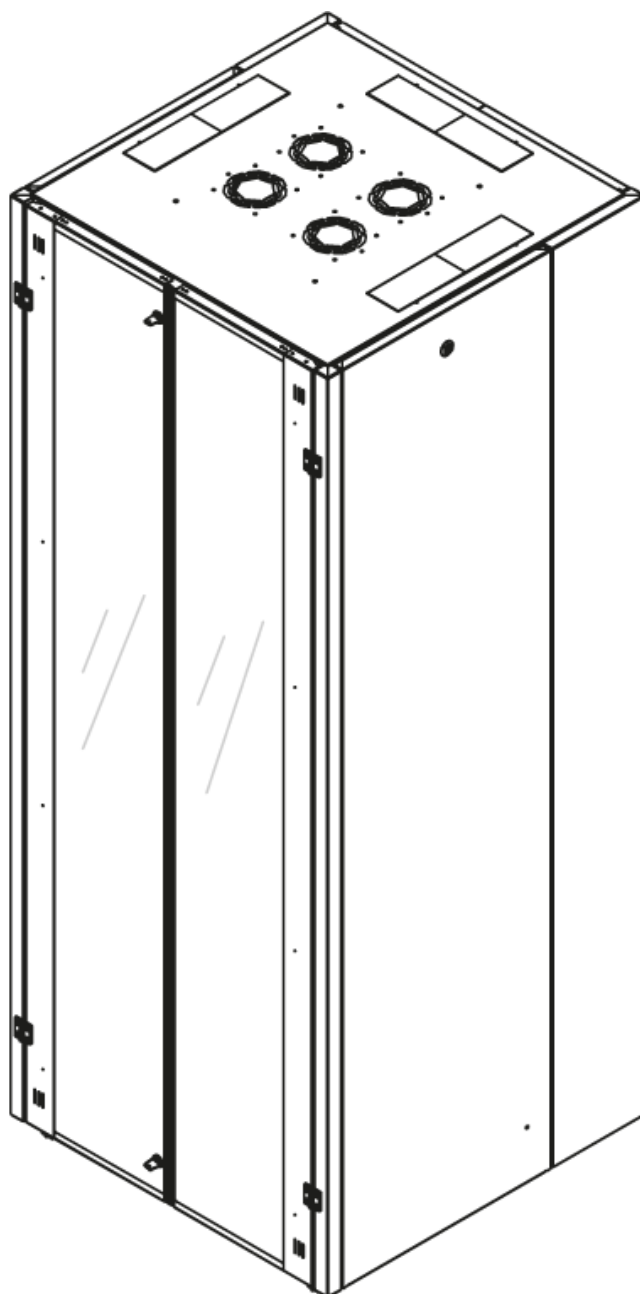

DATAREX

Паспорт
DR-759621

Шкаф напольный, телекоммуникационный 19", 47U 800x800, двойная передняя дверь перфорация, двойная задняя дверь перфорированная, черный

Распределенная нагрузка: до 600 кг на роликах, базовая 900 кг на опорных ножках.

Ширина: 800 мм.

Глубина: 800 мм.

Максимальная/стандартная/минимальная полезная глубина: 740/570/370 мм.

Высота U: 47.

Комплектация передних дверей: распашные перфорированные.

Перфорация передних дверей и задних перфорированных дверей составляет 70%.

Замки передних и задних дверей: цилиндрические сверху и снизу по 2 шт. на каждой стороне.

Угол открытия передних и задних дверей: 180°

Боковые стенки: быстросъемные цельнометаллические с цилиндрическим замком.

Цветовое исполнение: черный RAL 9005.

В комплект поставки входит: комплект регулируемых опорных ножек; комплект проводов заземления; 4 шт. 19" оцинкованных монтажных направляющих; несущие вертикальные опорные продольные и поперечные опорные части конструктива; кронштейны для монтажных направляющих, 2 передних и 2 задних двери; боковые быстросъемные стенки; верх и дно шкафа; комплект крепежа для сборки шкафа; инструкция по сборке; паспорт на изделие.