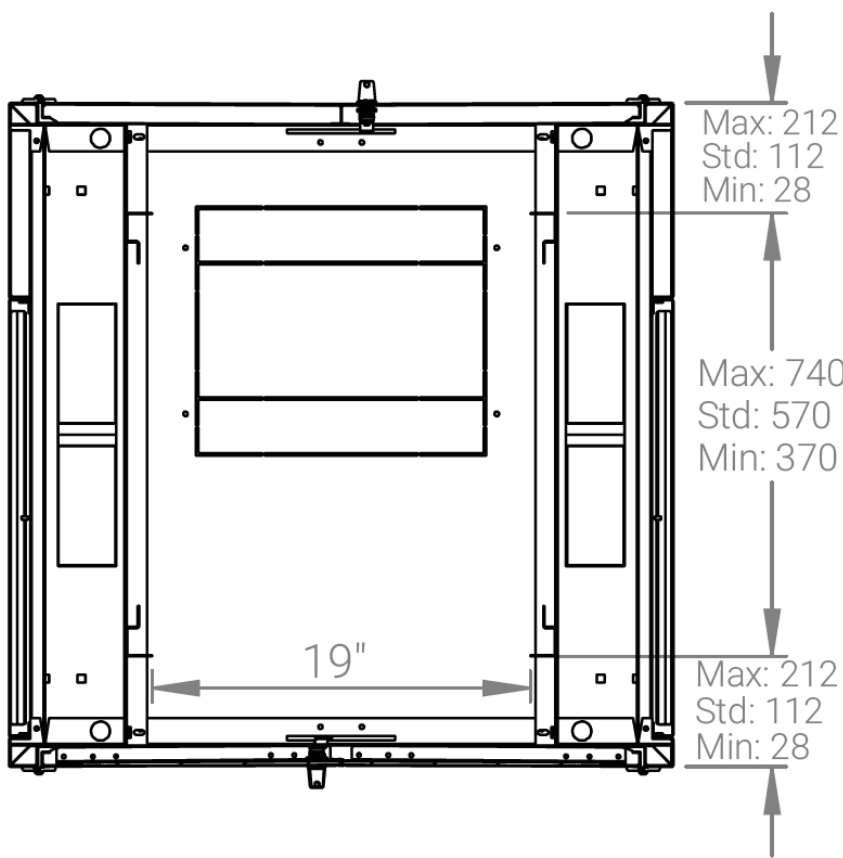

Ширина: 800 мм.

Глубина: 800 мм.

Максимальная/стандартная/минимальная полезная глубина: 740/570/370 мм.

Высота U: 47.

Комплектация передних дверей: распашные перфорированные.

Перфорация передних дверей и задних перфорированных дверей составляет 70%.

Конструктив поставляется в разобранном виде в картонной упаковке. Количество мест: 1

вид сбоку

вид спереди

вид сзади

вид спереди без
дверей

вид сбоку без
боковых панелей

Макс./стандарт./мин
расстояние для размещения
оборудования.

Посадочные места под щеточный
кабельный ввод (поставляется отдельное)

Быстросъемные
боковые стенки с
замком

напольные шкафы 19", Ш800мм x Г800мм

Описание	Габариты ШхГхВ	К-во в комплекте	*Высота в мм, общая без ножек и/или роликов, цоколя
Напольные шкафы 19" 47U, Ш800мм х Г800мм	800x800x2232	1	2202

Высота, U	Исполнение передней двери	Габариты упаковки, ШхГхВ, мм	Вес нетто, кг	Вес брутто, кг
47	перфорация	850x300x2300	89	101,5