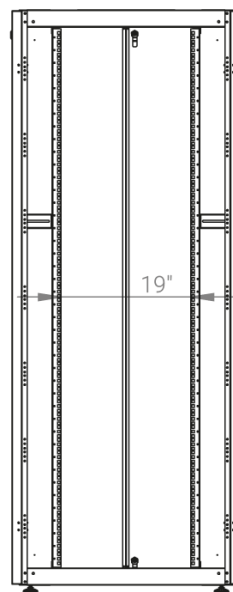

вид спереди без
дверей