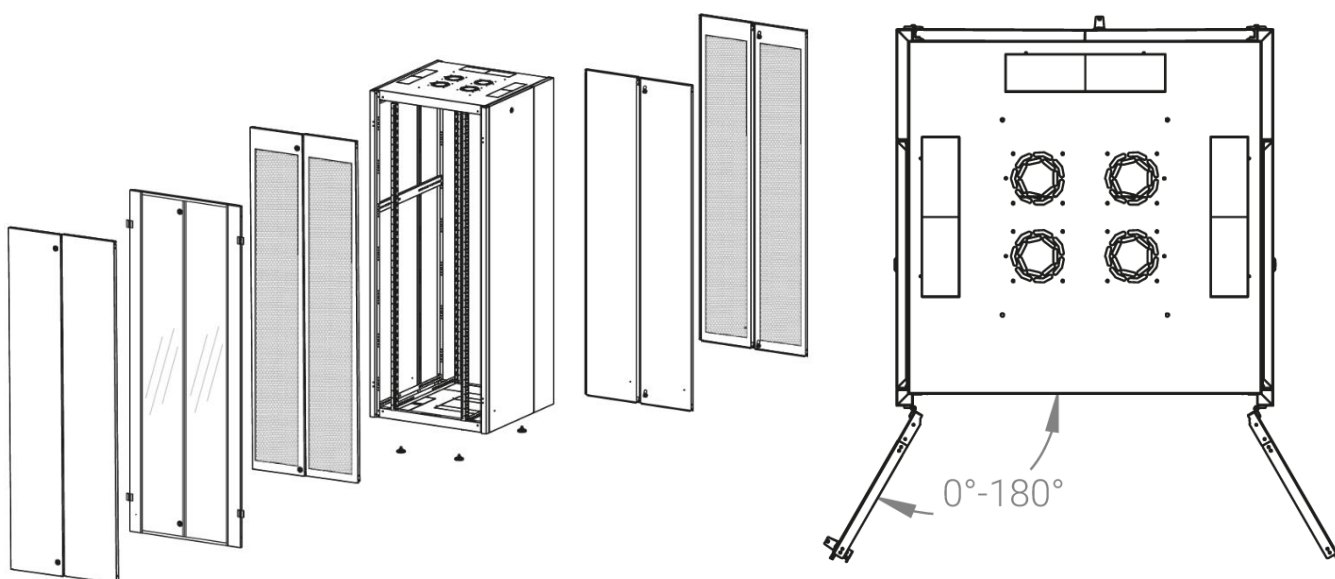

Ширина: 800 мм.

Глубина: 800 мм.

Максимальная/стандартная/минимальная полезная глубина: 740/570/370 мм.

Высота U: 47.

Комплектация передних дверей: распашные перфорированные.

Перфорация передних дверей и задних перфорированных дверей составляет 70%.

Цветовое исполнение: черный RAL 9005.

В комплект поставки входит: комплект регулируемых опорных ножек; комплект проводов заземления; 4 шт. 19" оцинкованных монтажных направляющих; несущие вертикальные опорные продольные и поперечные опорные части конструктива; кронштейны для монтажных направляющих, 2 передних и 2 задних двери; боковые быстросъемные стенки; верх и дно шкафа; комплект крепежа для сборки шкафа; инструкция по сборке; паспорт на изделие.

Конструктив поставляется в разобранном виде в картонной упаковке. Количество мест: 1

вид сбоку

вид спереди

вид сзади

вид спереди без
дверей

вид сбоку без
боковых панелей

Макс./стандарт./мин
расстояние для размещения
оборудования.

Посадочные места под щеточный
кабельный ввод (поставляется отдельное)

Быстросъемные
боковые стенки с
замком

напольные шкафы 19", Ш800мм x Г800мм

Описание	Габариты ШхГхВ	К-во в комплекте	*Высота в мм, общая без ножек и/или роликов, цоколя
Напольные шкафы 19" 47U, Ш800мм х Г800мм	800x800x2232	1	2202