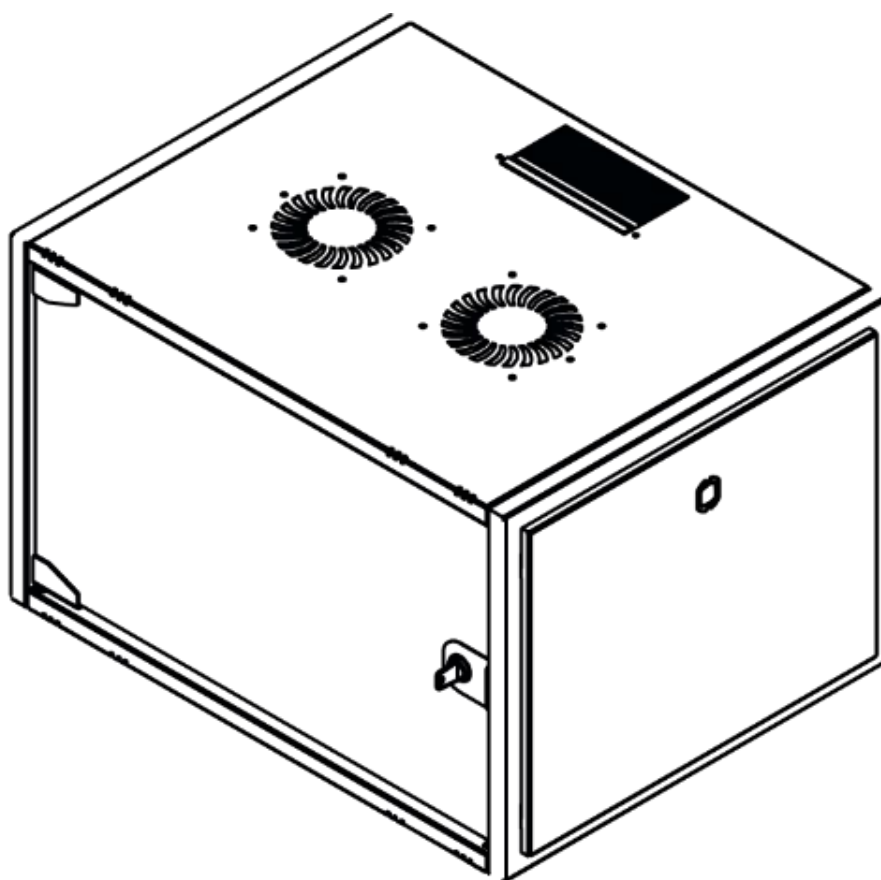

DATAREX

Паспорт
DR-610510

Шкаф настенный, телекоммуникационный 19", 4U 600x450, дверь металл,
серый

Распределенная нагрузка: до 100* кг

Ширина: 600 мм

Глубина: 450 мм. Максимальная полезная 434 мм.

Высота U: 4.

Варианты комплектации передней двери: цельнометаллическая.

Боковые стенки: быстросъемные. Возможна установка цилиндрического замка (опция).

Угол открытия передней двери 115°.

Задняя стенка сплошная с 4-мя точками для крепления на стену, несъемная, является частью конструктива.

Возможность установки щеточного ввода крышу и дно шкафа.

Степень защиты по IP: 20.

Климатическое исполнение от -10 до +75 °С УХЛ 4.2 по ГОСТ 15150-69

Цветовое исполнение корпуса: светло-серый RAL 7035.

Цвет рамы: RAL 5026

В комплект поставки входит: 2 шт. 19" оцинкованных монтажных направляющих; передняя дверь; 2 боковые рамы; задняя стенка; 2 боковые быстросъемные стенки; верх и дно шкафа; щеточный кабельный ввод; комплект крепежа для сборки; инструкция по сборке; паспорт на изделие.