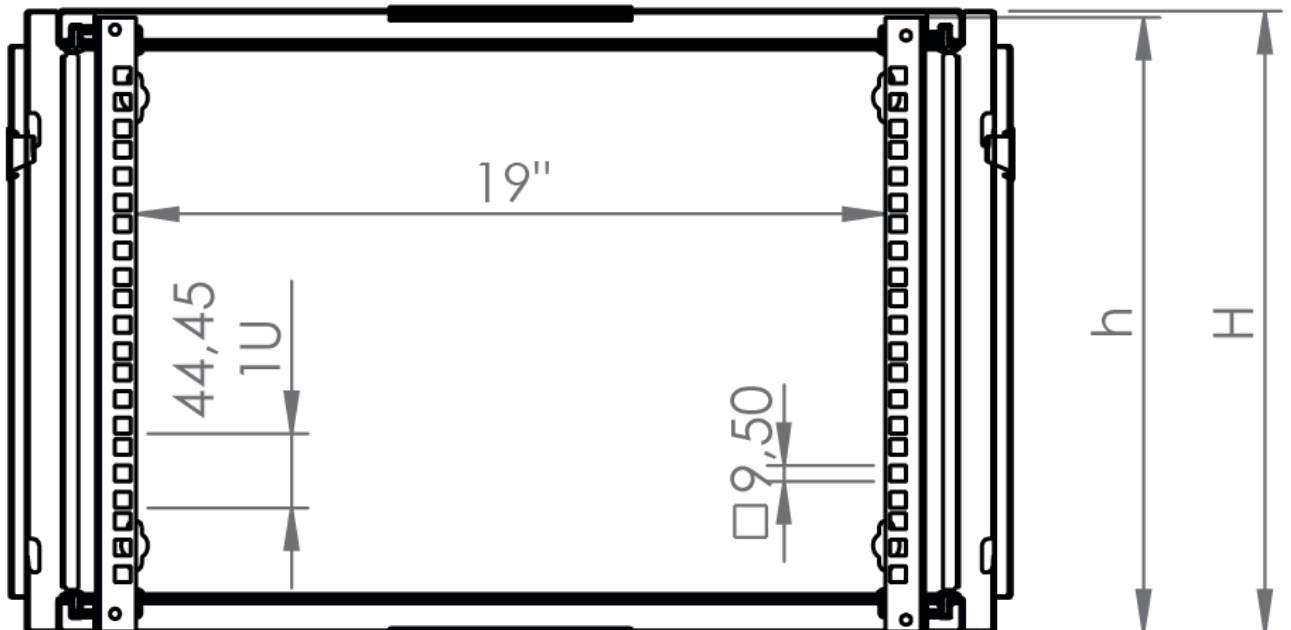

DATAREX

Паспорт
DR-610510

Шкаф настенный, телекоммуникационный 19", 4U 600x450, дверь металл,
серый

Распределенная нагрузка: до 100* кг

Ширина: 600 мм

Глубина: 450 мм. Максимальная полезная 434 мм.

Высота U: 4.

В комплект поставки входит: 2 шт. 19" оцинкованных монтажных направляющих; передняя дверь; 2 боковые рамы; задняя стенка; 2 боковые быстросъемные стенки; верх и дно шкафа; щеточный кабельный ввод; комплект крепежа для сборки; инструкция по сборке; паспорт на изделие.

Мин 6 - Макс 88

Наименование детали	Толщина материала (мм)	Комплект поставки
Основной корпус (конструкция)	0,8 мм	1
Передняя дверь металл	1,1 мм	1
Монтажные рейки 19"	1,5 мм	2
Задняя панель	1,2 мм	1
Боковые панели	0,8 мм	2
Модуль боковой рамы	0,8 мм	2

Настенные шкафы 19", Ш: 600мм x Г: 450мм				
Высота, U	Расстояние между точками крепления на стену, высота Ah, мм	Высота внутренней поверхности h, мм	Высота наружной поверхности H, мм	Глубина, мм
4	135	235	239	450