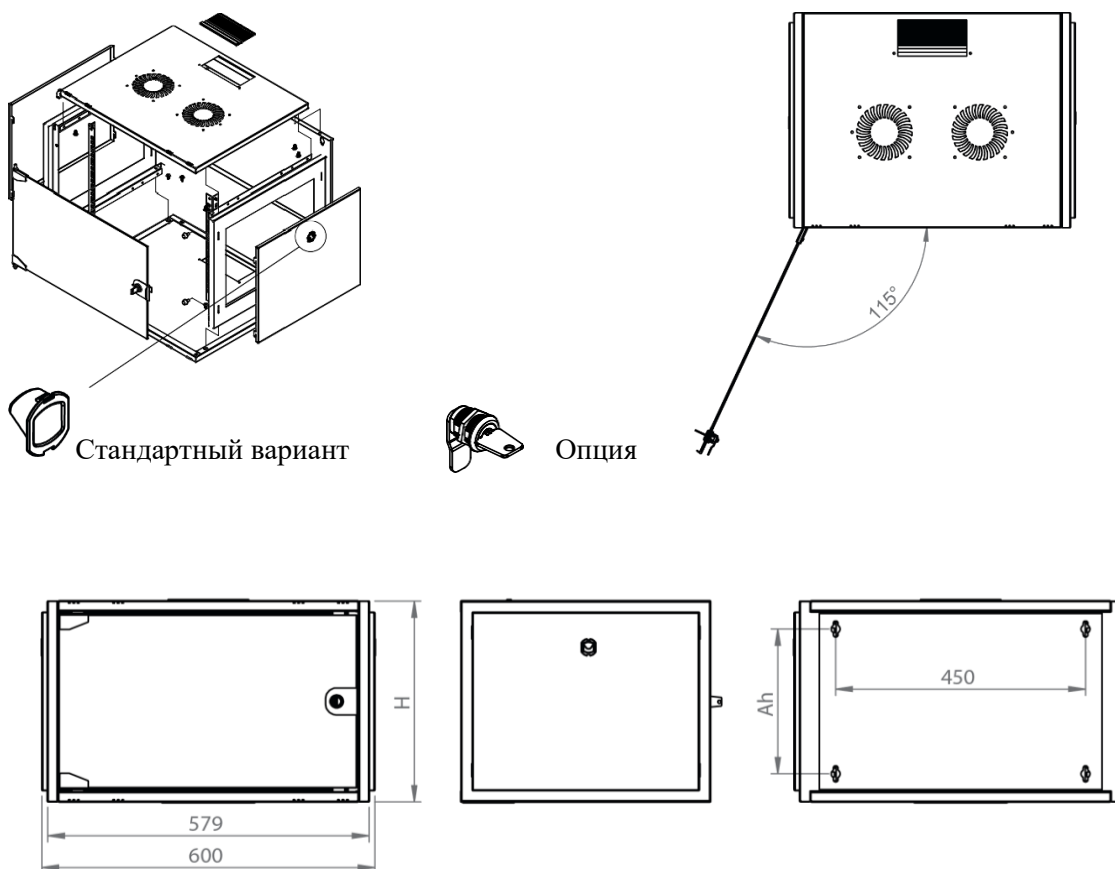

Распределенная нагрузка: до 100* кг

Ширина: 600 мм

Глубина: 450 мм. Максимальная полезная 434 мм.

Высота U: 4.

Варианты комплектации передней двери: цельнометаллическая.

Боковые стенки: быстросъемные. Возможна установка цилиндрического замка (опция).

Угол открытия передней двери 115°.

Задняя стенка сплошная с 4-мя точками для крепления на стену, несъемная, является частью конструктива.

Возможность установки щеточного ввода крышу и дно шкафа.

Степень защиты по IP: 20.

Климатическое исполнение от -10 до +75 °С УХЛ 4.2 по ГОСТ 15150-69

Цветовое исполнение корпуса: светло-серый RAL 7035.

Цвет рамы: RAL 5026

В комплект поставки входит: 2 шт. 19" оцинкованных монтажных направляющих; передняя дверь; 2 боковые рамы; задняя стенка; 2 боковые быстросъемные стенки; верх и дно шкафа; щеточный кабельный ввод; комплект крепежа для сборки; инструкция по сборке; паспорт на изделие.

Конструктив поставляется в разобранном виде в картонной упаковке. Количество мест: 1

*- достигается при комплектации дополнительной парой 19" монтажных направляющих. Базовая распределенная нагрузка 50 кг.